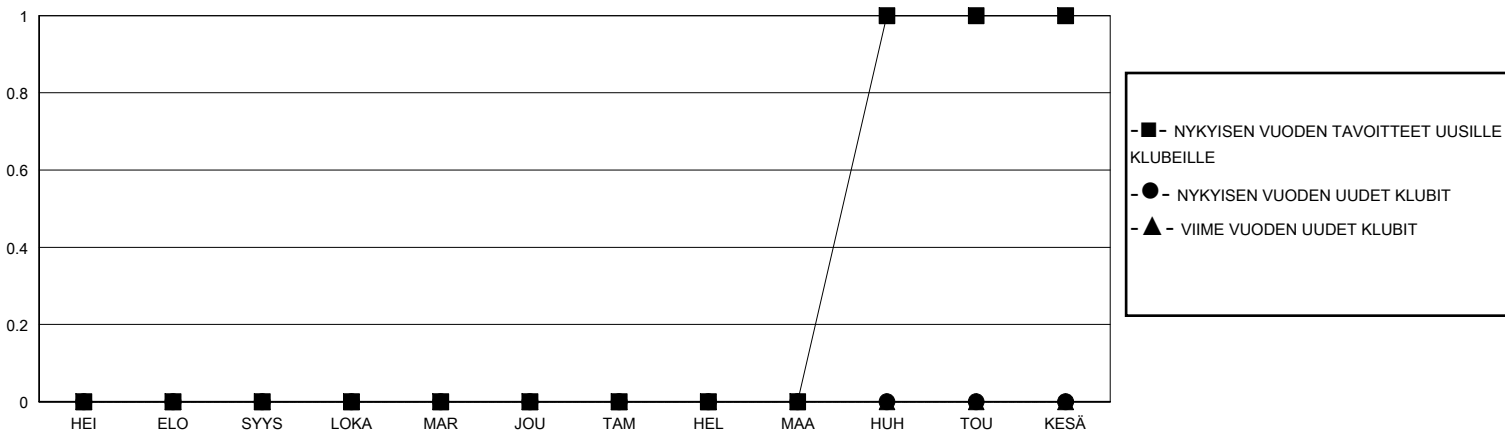

MONTHLY MEMBERSHIP PROGRESS REPORT

District 107 C

Results as of: 12/31/2023

GMT:

SIJAINTI FINLAND

GMT VAALIPIIRI

Klubit			
TULOKSET 2023-2024			
NELJÄNNES	UUDEN KLUBIN TAVOITE	UUDET KLUBIT	LOPETETUT KLUBIT
HEI/ELO/SYYS	0	0	0
LOKA/MAR/JOU	0	0	0
TAM/HEL/MAA	0	0	0
HUH/TOU/KESÄ	1	0	0

jäsentä			
TULOKSET 2023-2024			
NELJÄNNES	JÄSENKASVUN NETTOTAVOITE	TOTEUTUNUT JÄSENKASVU	POISTETUT JÄSENET (mukaan lukien siirrot)
HEI/ELO/SYYS	25	21	34
LOKA/MAR/JOU	20	37	35
TAM/HEL/MAA	25	0	0
HUH/TOU/KESÄ	20	0	0

TAVOITTEET JA UUDET KLUBIT, KUMULATIIVINEN