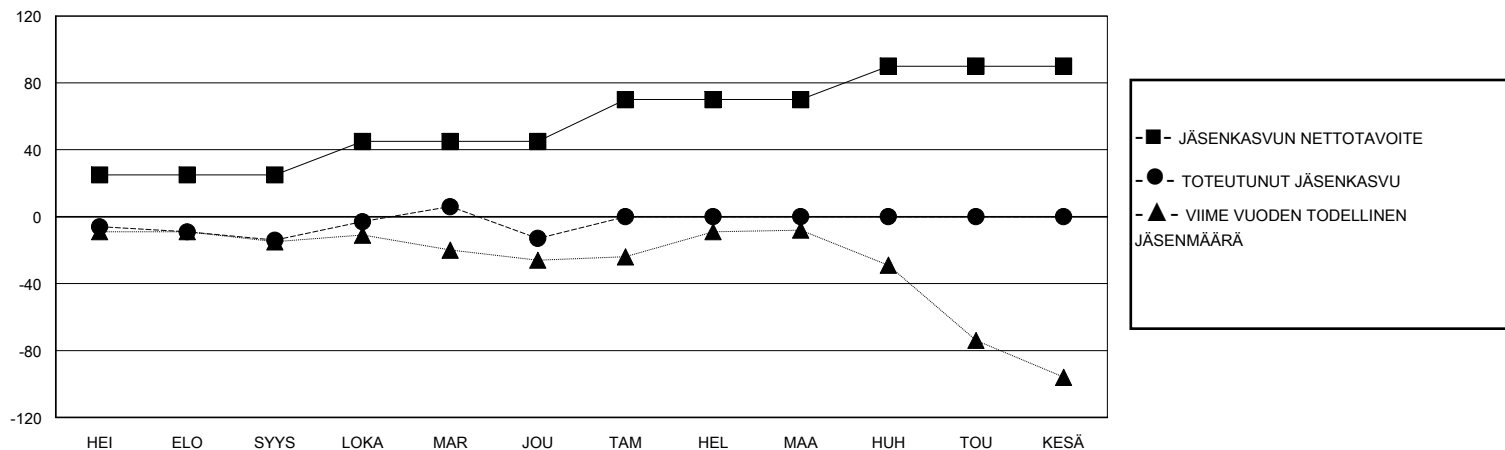

TAVOITTEET JA JÄSENET, KUMULATIIVINEN

LAKKAUTETUT KLUBIT: 0

29 CLUBS OF 76 LISÄNNY YHDEN TAI USEAMMAN UUTTA JÄSENTÄ

SUKUPUOLIJAKAUMA

MIES 1,268 (69.59%)
NAINEN 554 (30.41%)

ERONNEET JÄSENET

KUOLLUT	9
KLUBI LAKKAUTETTU	0
MUU	60
YHTEENSÄ	69

[KLIKKAA TÄSTÄ NÄHDÄKSESI KUMULATIIVISET JÄSENTIEDOT](#)

PERHEJÄSENIÄ YHTEENSÄ	6
PERHEJÄSENET, JOTKA MAKSAVAT PUOLET JÄSENMAKSUSTA	3